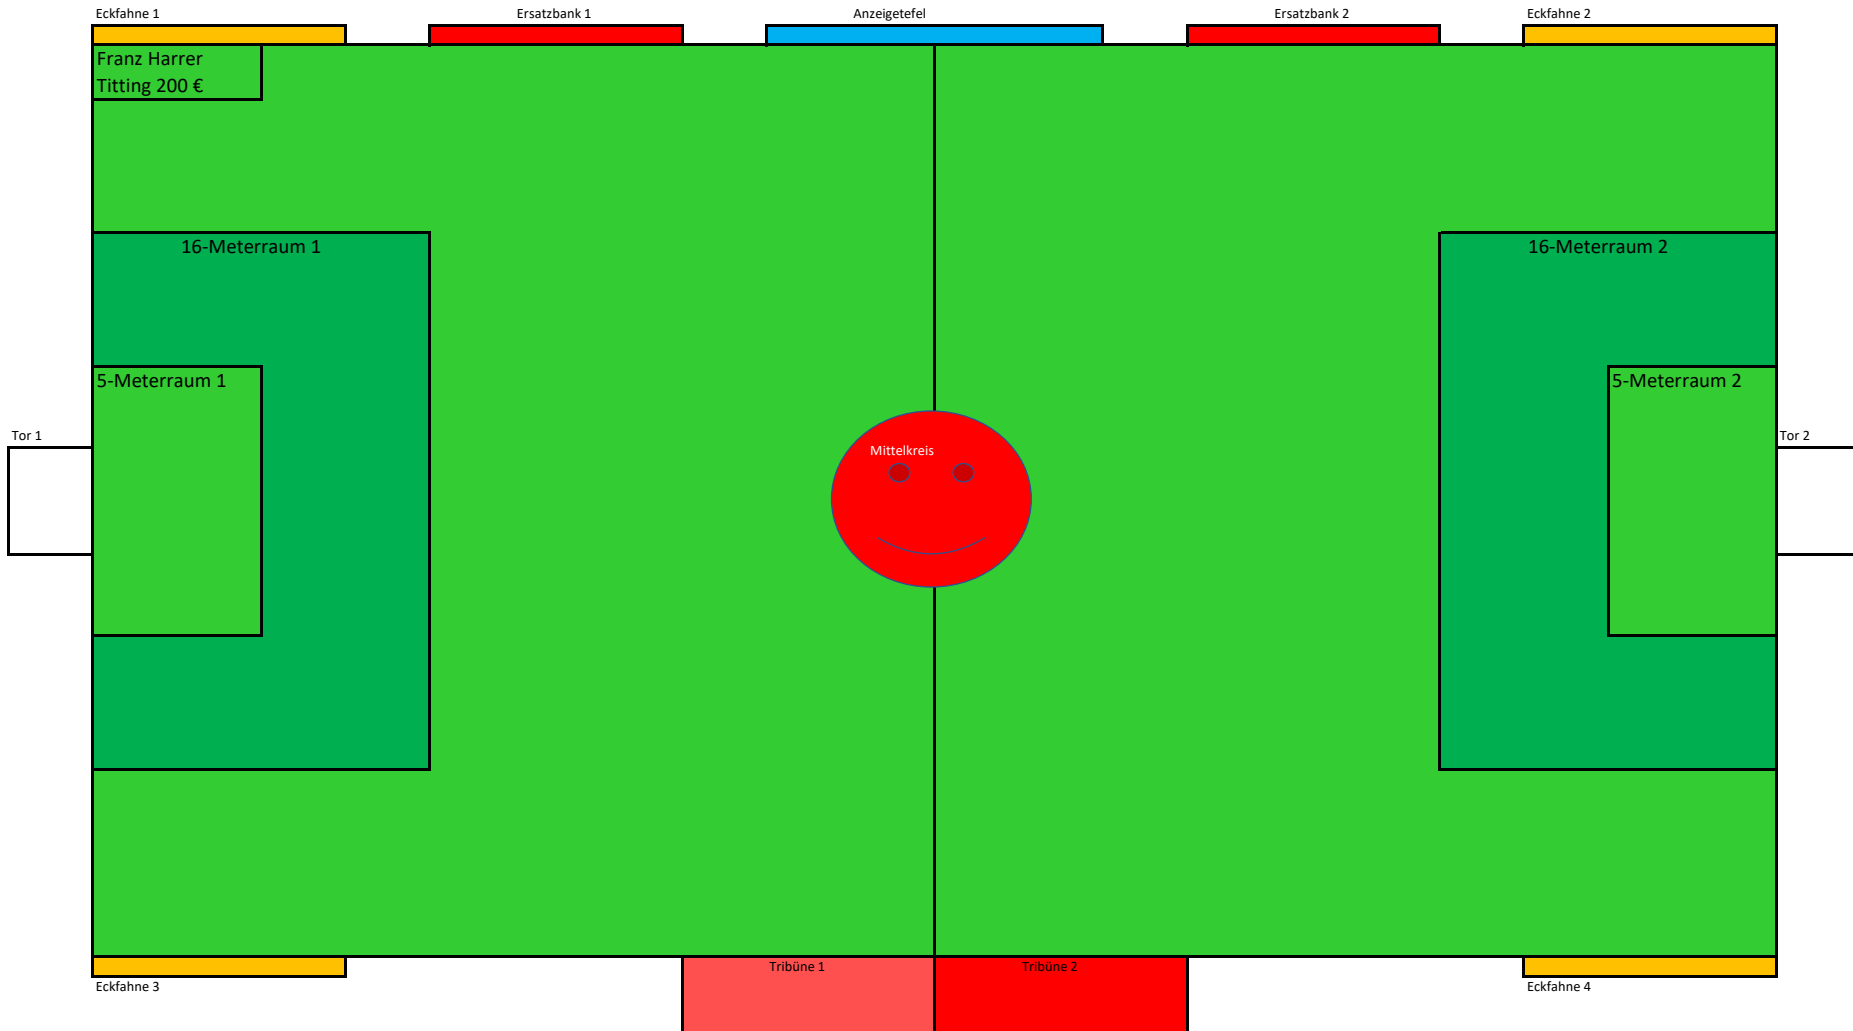

### Spendenplatz der DJK Titting e.V.

#### Spendenanhalte:

Spende je Quadratmeter Rasenfläche 5,- Euro (1 Feld 2 x 5 m = 10 qm)

1 x 16-Meterraum => 3000,- Euro

1 x 5-Meterraum => 1000,- Euro

1 x Tor => 500,- Euro

1 x Tribünenhälfte => 2000,- Euro

1 x Mittelkreis => 2000,- Euro

1 x Ersatzbank => 400,- Euro

1 x Anzeigetafel => 600,- Euro